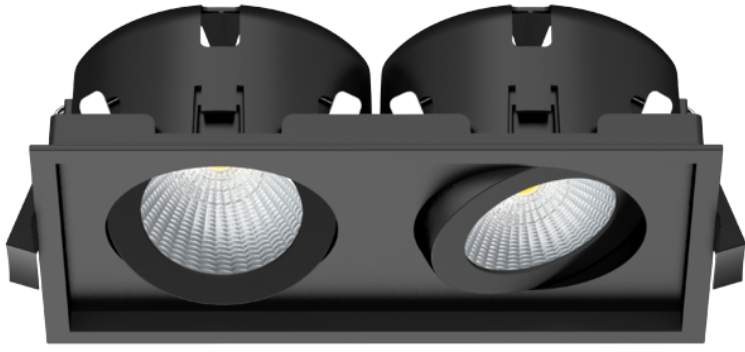

LED-allasvalo KAIDA2, 20W, 175*95*53mm, IP54, CRI97, musta

LED-allasvalo KAIDA on tyylikäs neliskulmainen korkean värintoiston yleis- ja kohdevalaisin. KAIDA2 mustana on suunnattava tupla-allasvalo, jonka ominaisuudet ovat markkinoiden huippuluokkaa. Äärimmäisen korkea värintoistoindeksi, suunnattavat valot ja helppo asennettavuus. Voit asentaa tämän valaisimen myös eristeitä vasten.

Avauskulma	36°
Värintoisto	CRI97
Suunnattavuus	23°
Teho	20W
Valon määrä	2000lm
Käyttöikä	50000h
LED	COB
Käyttölämpötila max	45°C
Asennusreikä	169x89mm
Käyttölämpötila min	-20°C
Koko	175x95x53mm
Paino	0.445
Jännite	220-240VAC 50/60Hz
Muuntajan koko	143x59x30mm
Valonväri	3000K, 4000K
Kotelointiluokka	IP54
Valaisimen väri	Musta
Himmennystapa	Triac himmennys
Muuntaja	erillinen ja sisältyy pakkaukseen
Asennustapa	Uppo
Kehyksen muoto	Neliskanttinen
Materiaali	Alumiini
Hyväksynät	CE, RoHS
Iskunkestävyys IK	IK06
Takuu	24kk
Energialuokka	F
Suojausluokka	II
Kytchentä	Ketjutettava
Sähkönumero	Lämmin valkoinen 3000K: 4158430, Kirkas valkoinen 4000K: 4158431